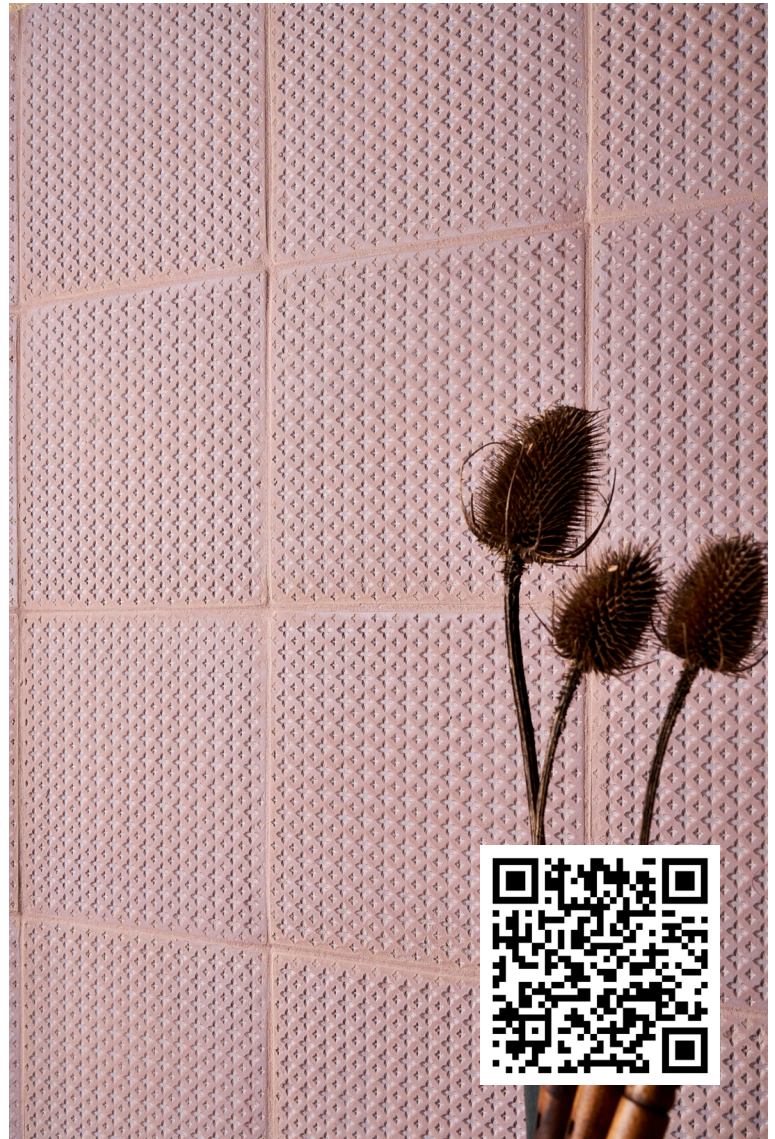

VENEZIA CROMIE

PORCELAIN TILE

COLORS

Cipria

Sabbia

Beige

Bianco

Nebbia

Pietra

Antracite

Polvere

Turchese

Argento

Ardesia

Blu

DECOS

Sabbia Fondaco Deco
6.3" x 6.3"

Bianco Calle Deco
6.3" x 6.3"

Nebbia Rialto Deco
3.15" x 6.3"

All Decos shown are available in all Colors.
All Decos are available in Matte & Gloss Finish.

VENEZIA CROMIE

AVAILABLE SIZES

6.3" x 6.3"	3.15" x 6.3"
	1.6" x 6.3"

FINISH

MATTE PRESSED
GLOSS PRESSED

THICKNESS

9.5 MM

STOCK INFORMATION

COLOR	SIZE	FINISH
Bianco	1.6" x 6.3"	Matte
Beige	1.6" x 6.3"	Matte
Sabbia	1.6" x 6.3"	Matte
Argento	1.6" x 6.3"	Matte
Ardesia	1.6" x 6.3"	Matte
Nebbia	1.6" x 6.3"	Matte
Pietra	1.6" x 6.3"	Matte
Antracite Rialto Deco	1.6" x 6.3"	Matte
Nebbia Rialto Deco	3.15" x 6.3"	Matte
Pietra Rialto Deco	3.15" x 6.3"	Matte
Antracite Rialto Deco	3.15" x 6.3"	Matte
Bianco Calle Deco	6.3" x 6.3"	Matte
Beige Calle Deco	6.3" x 6.3"	Matte
Sabbia Calle Deco	6.3" x 6.3"	Matte