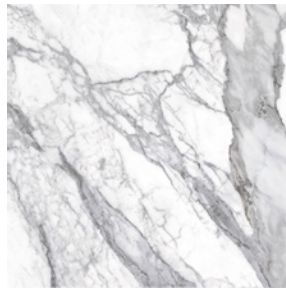

[< Back to Contents](#)

JEWELS

Bianco Statuario

Calacatta Reale

Royal

Travertino Classico*

Emperador Selected*

Elegant White*

Black Gold*

Bianco Lunensis

Tuscany White

Seneca White

Onyks

Raymi*

Moonless*

Extra White*