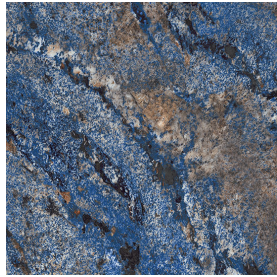

**COLORS**

Bianco

Blu

Grigio Chiaro

Grigio Scuro

Nero

**DECO**

ARCS Blu

ARCS Grigio

**TECHNICAL DATA**

D.C.O.F.  
WET ( MATTE)

≥ 0.42

ANSI A 137.1

WATER  
ABSORPTION

≤ 0.5%

ISO 10545-3