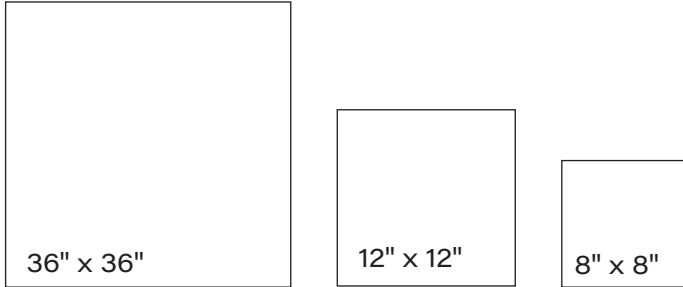

Deco Mini 2~

Deco Mini 3~

Deco Mini 4~

Deco Mini 5~

~ Only Available in 8" x 8"

Bianco Mix ~ 30 Assorted Subjects

Nero Mix ~ 30 Assorted Subjects

AVAILABLE SIZES