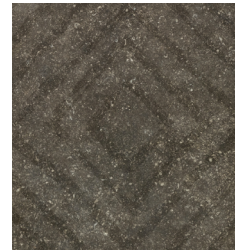

# COLOR BODY PORCELAIN TILE

## COLORS

Harmonie

Aurore

Charme

Desir

Mystere

Harmonie Tapis

Aurore Tapis

Charme Tapis

Desir Tapis

Mystere Tapis

Harmonie Hexagon

Aurore Hexagon

Charme Hexagon

Desir Hexagon