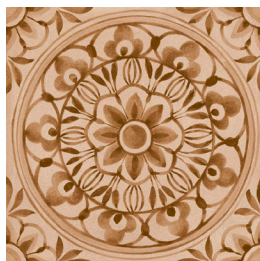

Biscotto Strutturata 3D Gelsia

Cotto Strutturata 3D Gelsia

Grigio Strutturata 3D Gelsia

Avorio 2" x 12"

Biscotto 2" x 12"

Cotto 2" x 12"

Grigio 2" x 12"

Avorio Zucchero Deco

Biscotto Zucchero Deco

Cotto Zucchero Deco

Grigio Zucchero Deco

Avorio Pizzo Deco

Biscotto Pizzo Deco

Cotto Pizzo Deco

Grigio Pizzo Deco

Maiolica Tappeto 1 Deco

Maiolica Tappeto 2 Deco

Maiolica Tappeto 3 Deco

Maiolica Tappeto 4 Deco

COLORS

Bianco Glossy 8" x 8"

Bianco Glossy 2" x 12"

Bianco ONLY Available in 8" x 8" and 2" x 12" in Glossy Finish.

AVAILABLE SIZES