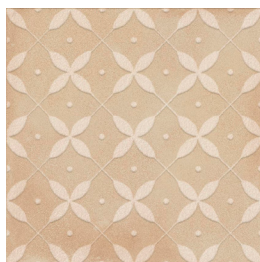

AMURI

COLORBODY PORCELAIN TILE

COLORS

Avorio

Biscotto

Cotto

Grigio

Avorio Strutturata 3D Gelsia

Biscotto Strutturata 3D Gelsia

Cotto Strutturata 3D Gelsia

Grigio Strutturata 3D Gelsia

Avorio 2" x 12"

Biscotto 2" x 12"

Cotto 2" x 12"

Grigio 2" x 12"

Avorio Zucchero Deco

Biscotto Zucchero Deco

Cotto Zucchero Deco

Grigio Zucchero Deco

Avorio Pizzo Deco

Biscotto Pizzo Deco

Cotto Pizzo Deco

Grigio Pizzo Deco

Maiolica Tappeto 1 Deco

Maiolica Tappeto 2 Deco

Maiolica Tappeto 3 Deco

Maiolica Tappeto 4 Deco

COLORS

Bianco Glossy 8" x 8"

Bianco Glossy 2" x 12"

Bianco ONLY Available in 8" x 8" and 2" x 12" in Glossy Finish.

AVAILABLE SIZES