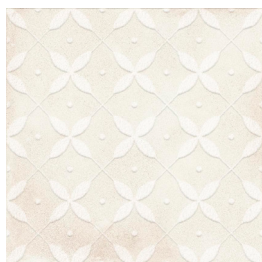

AMURI

COLORBODY PORCELAIN TILE

COLORS

Avorio

Biscotto

Cotto

Grigio

Avorio Strutturata 3D Gelsia

Biscotto Strutturata 3D Gelsia

Cotto Strutturata 3D Gelsia

Grigio Strutturata 3D Gelsia

Avorio 2" x 12"

Biscotto 2" x 12"

Cotto 2" x 12"

Grigio 2" x 12"

Avorio Zucchero Deco

Biscotto Zucchero Deco

Cotto Zucchero Deco

Grigio Zucchero Deco

Avorio Pizzo Deco

Biscotto Pizzo Deco

Cotto Pizzo Deco

Grigio Pizzo Deco

Maiolica Tappeto 1 Deco

Maiolica Tappeto 2 Deco

Maiolica Tappeto 3 Deco

Maiolica Tappeto 4 Deco

COLORS

Bianco Glossy 8" x 8"

Bianco Glossy 2" x 12"

Bianco ONLY Available in 8" x 8" and 2" x 12" in Glossy Finish.

AVAILABLE SIZES