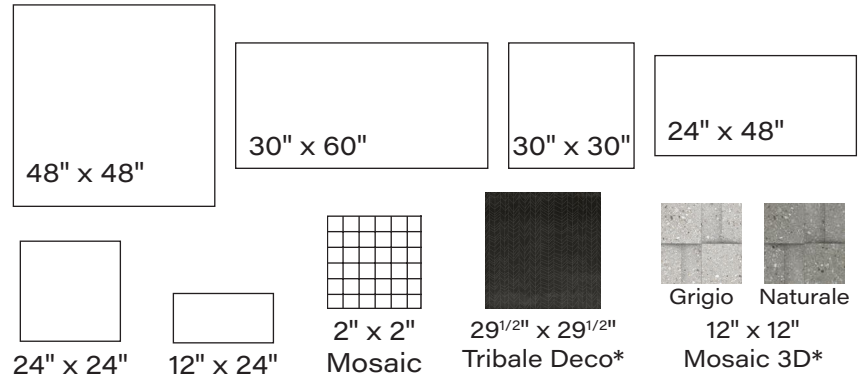

COLORS

Bianco

Argento

Grigio

Corten

Ghisa

Naturale

AVAILABLE SIZES

*Tribale Deco available in Bianco, Argento, Corten & Ghisa **ONLY**.

*Mosaic 3D Deco available in Grigio & Naturale **ONLY**.

Grigio & Naturale **ONLY** available in 12" x 24" , 24" x 24" , 30" x 30" & 2" x 2" Mosaic.